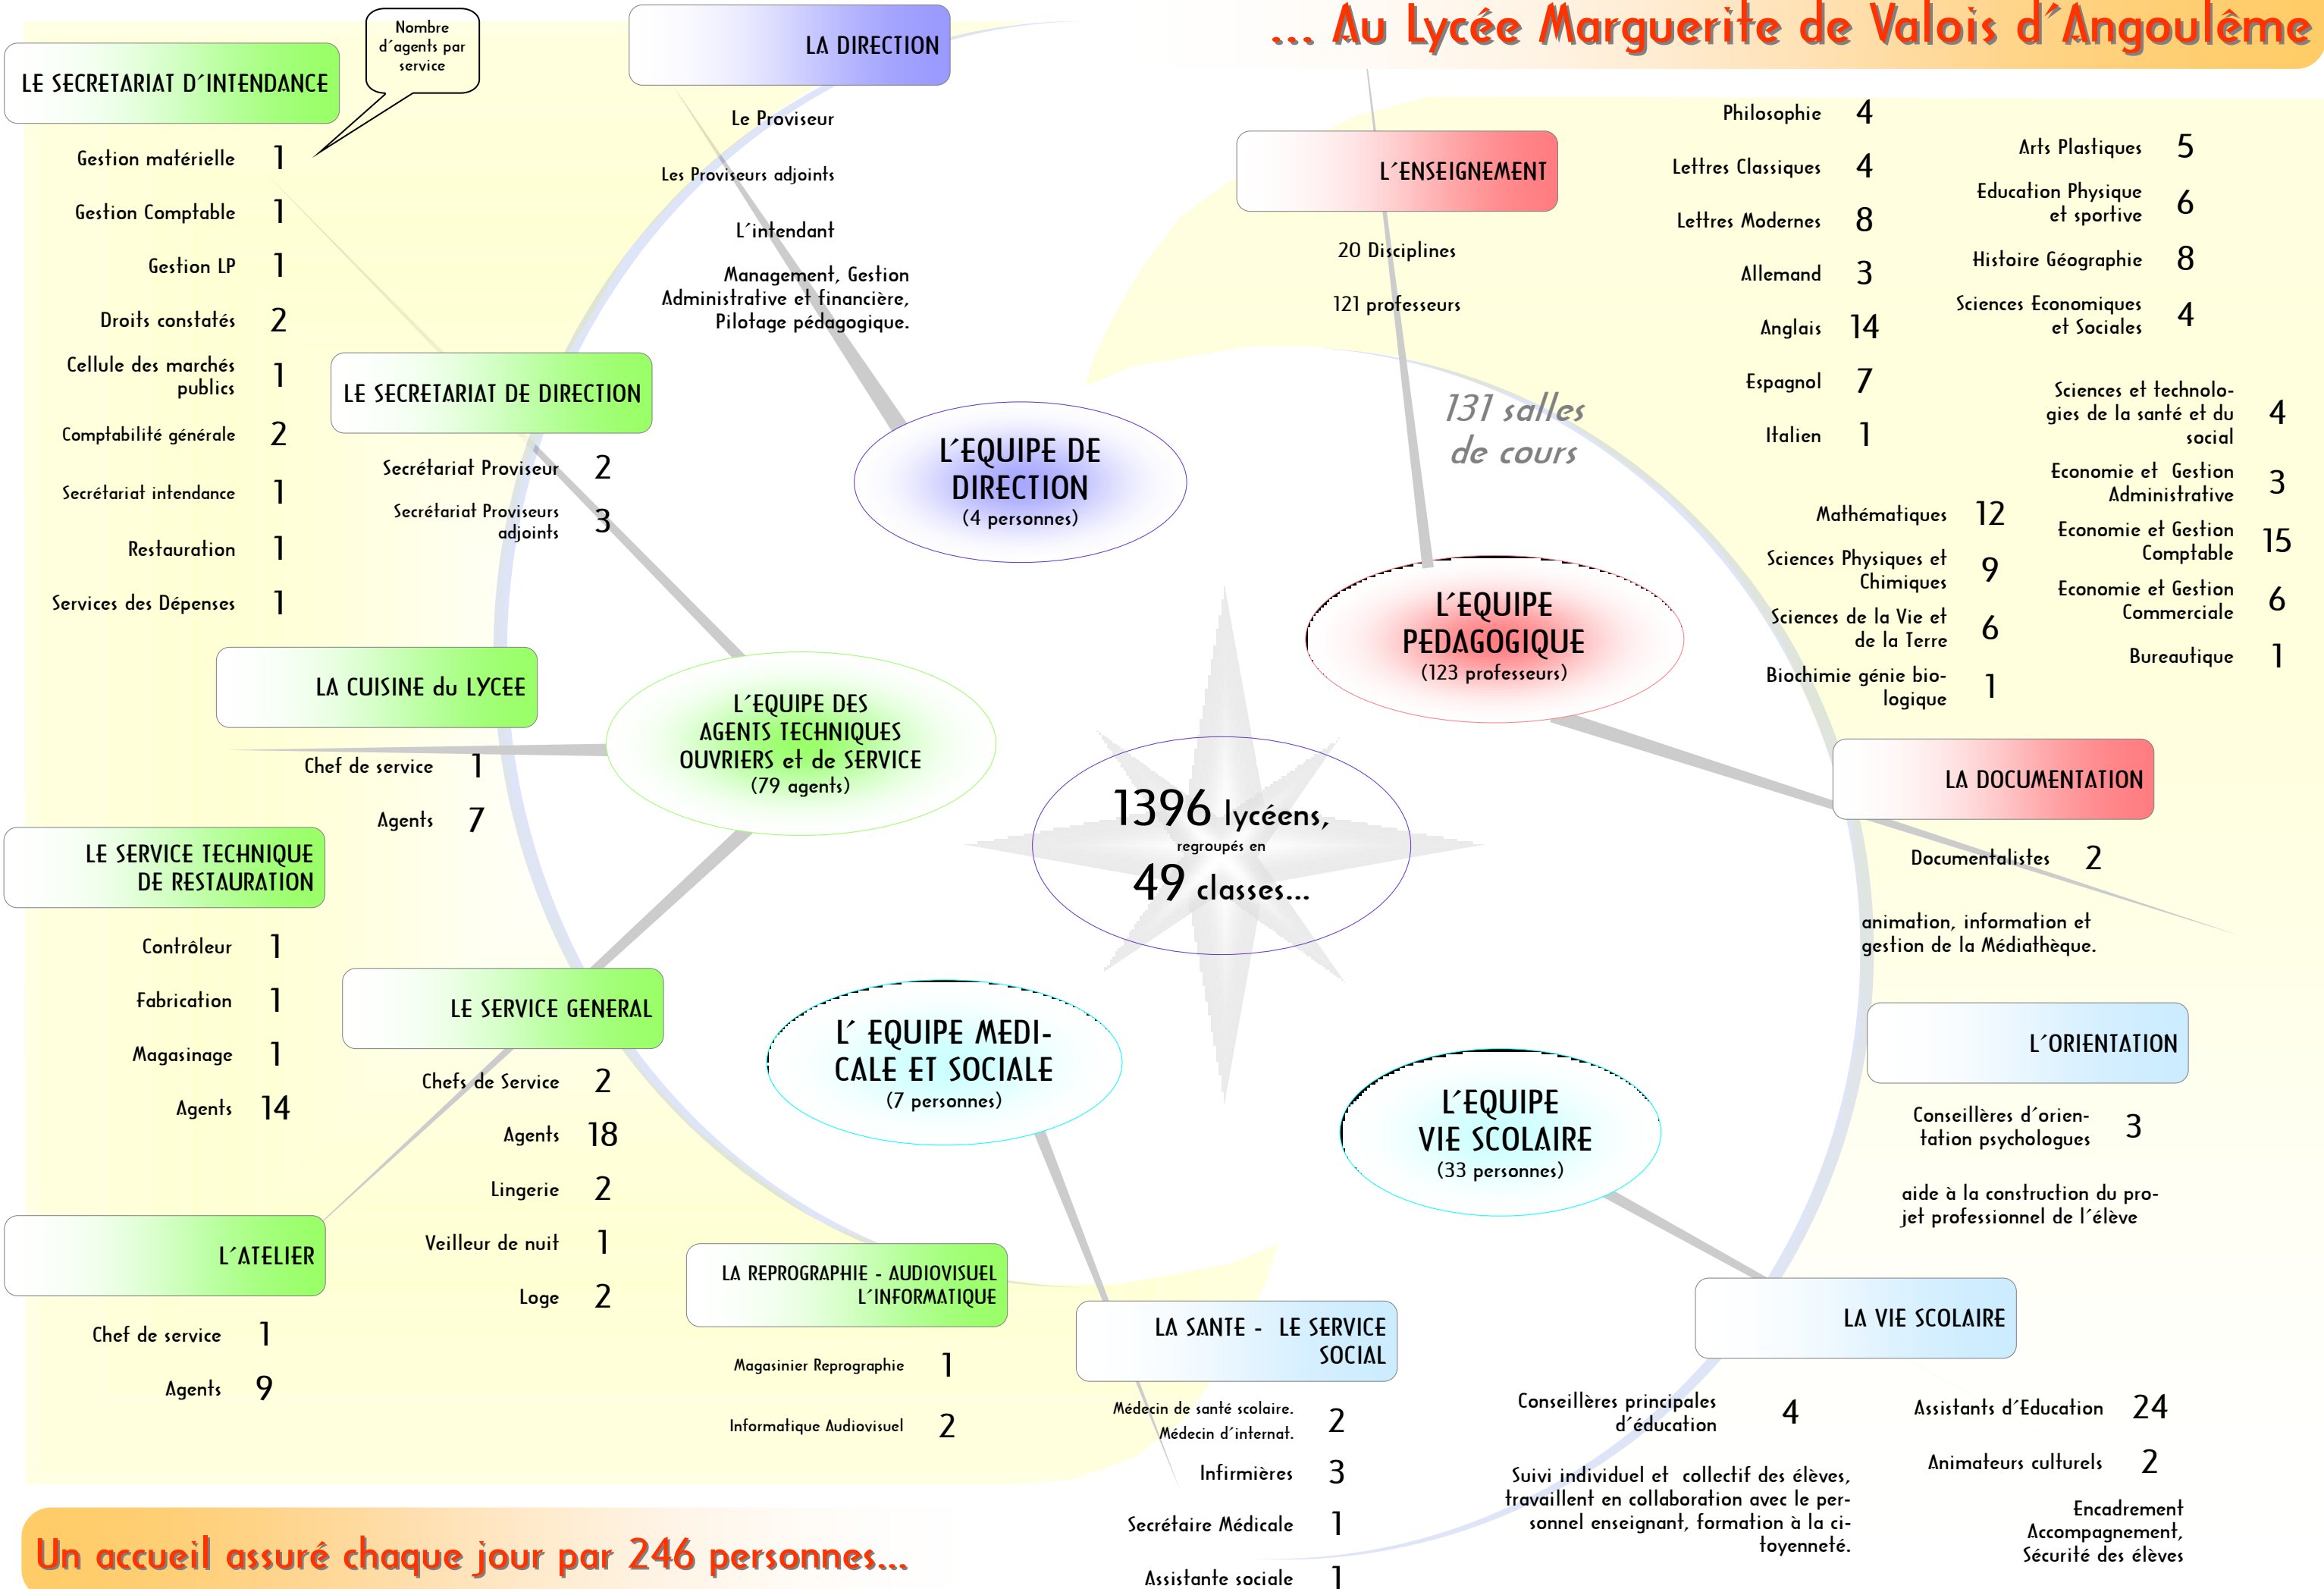

... Au Lycée Marguerite de Valois d'Angoulême

Un accueil assuré chaque jour par 246 personnes...