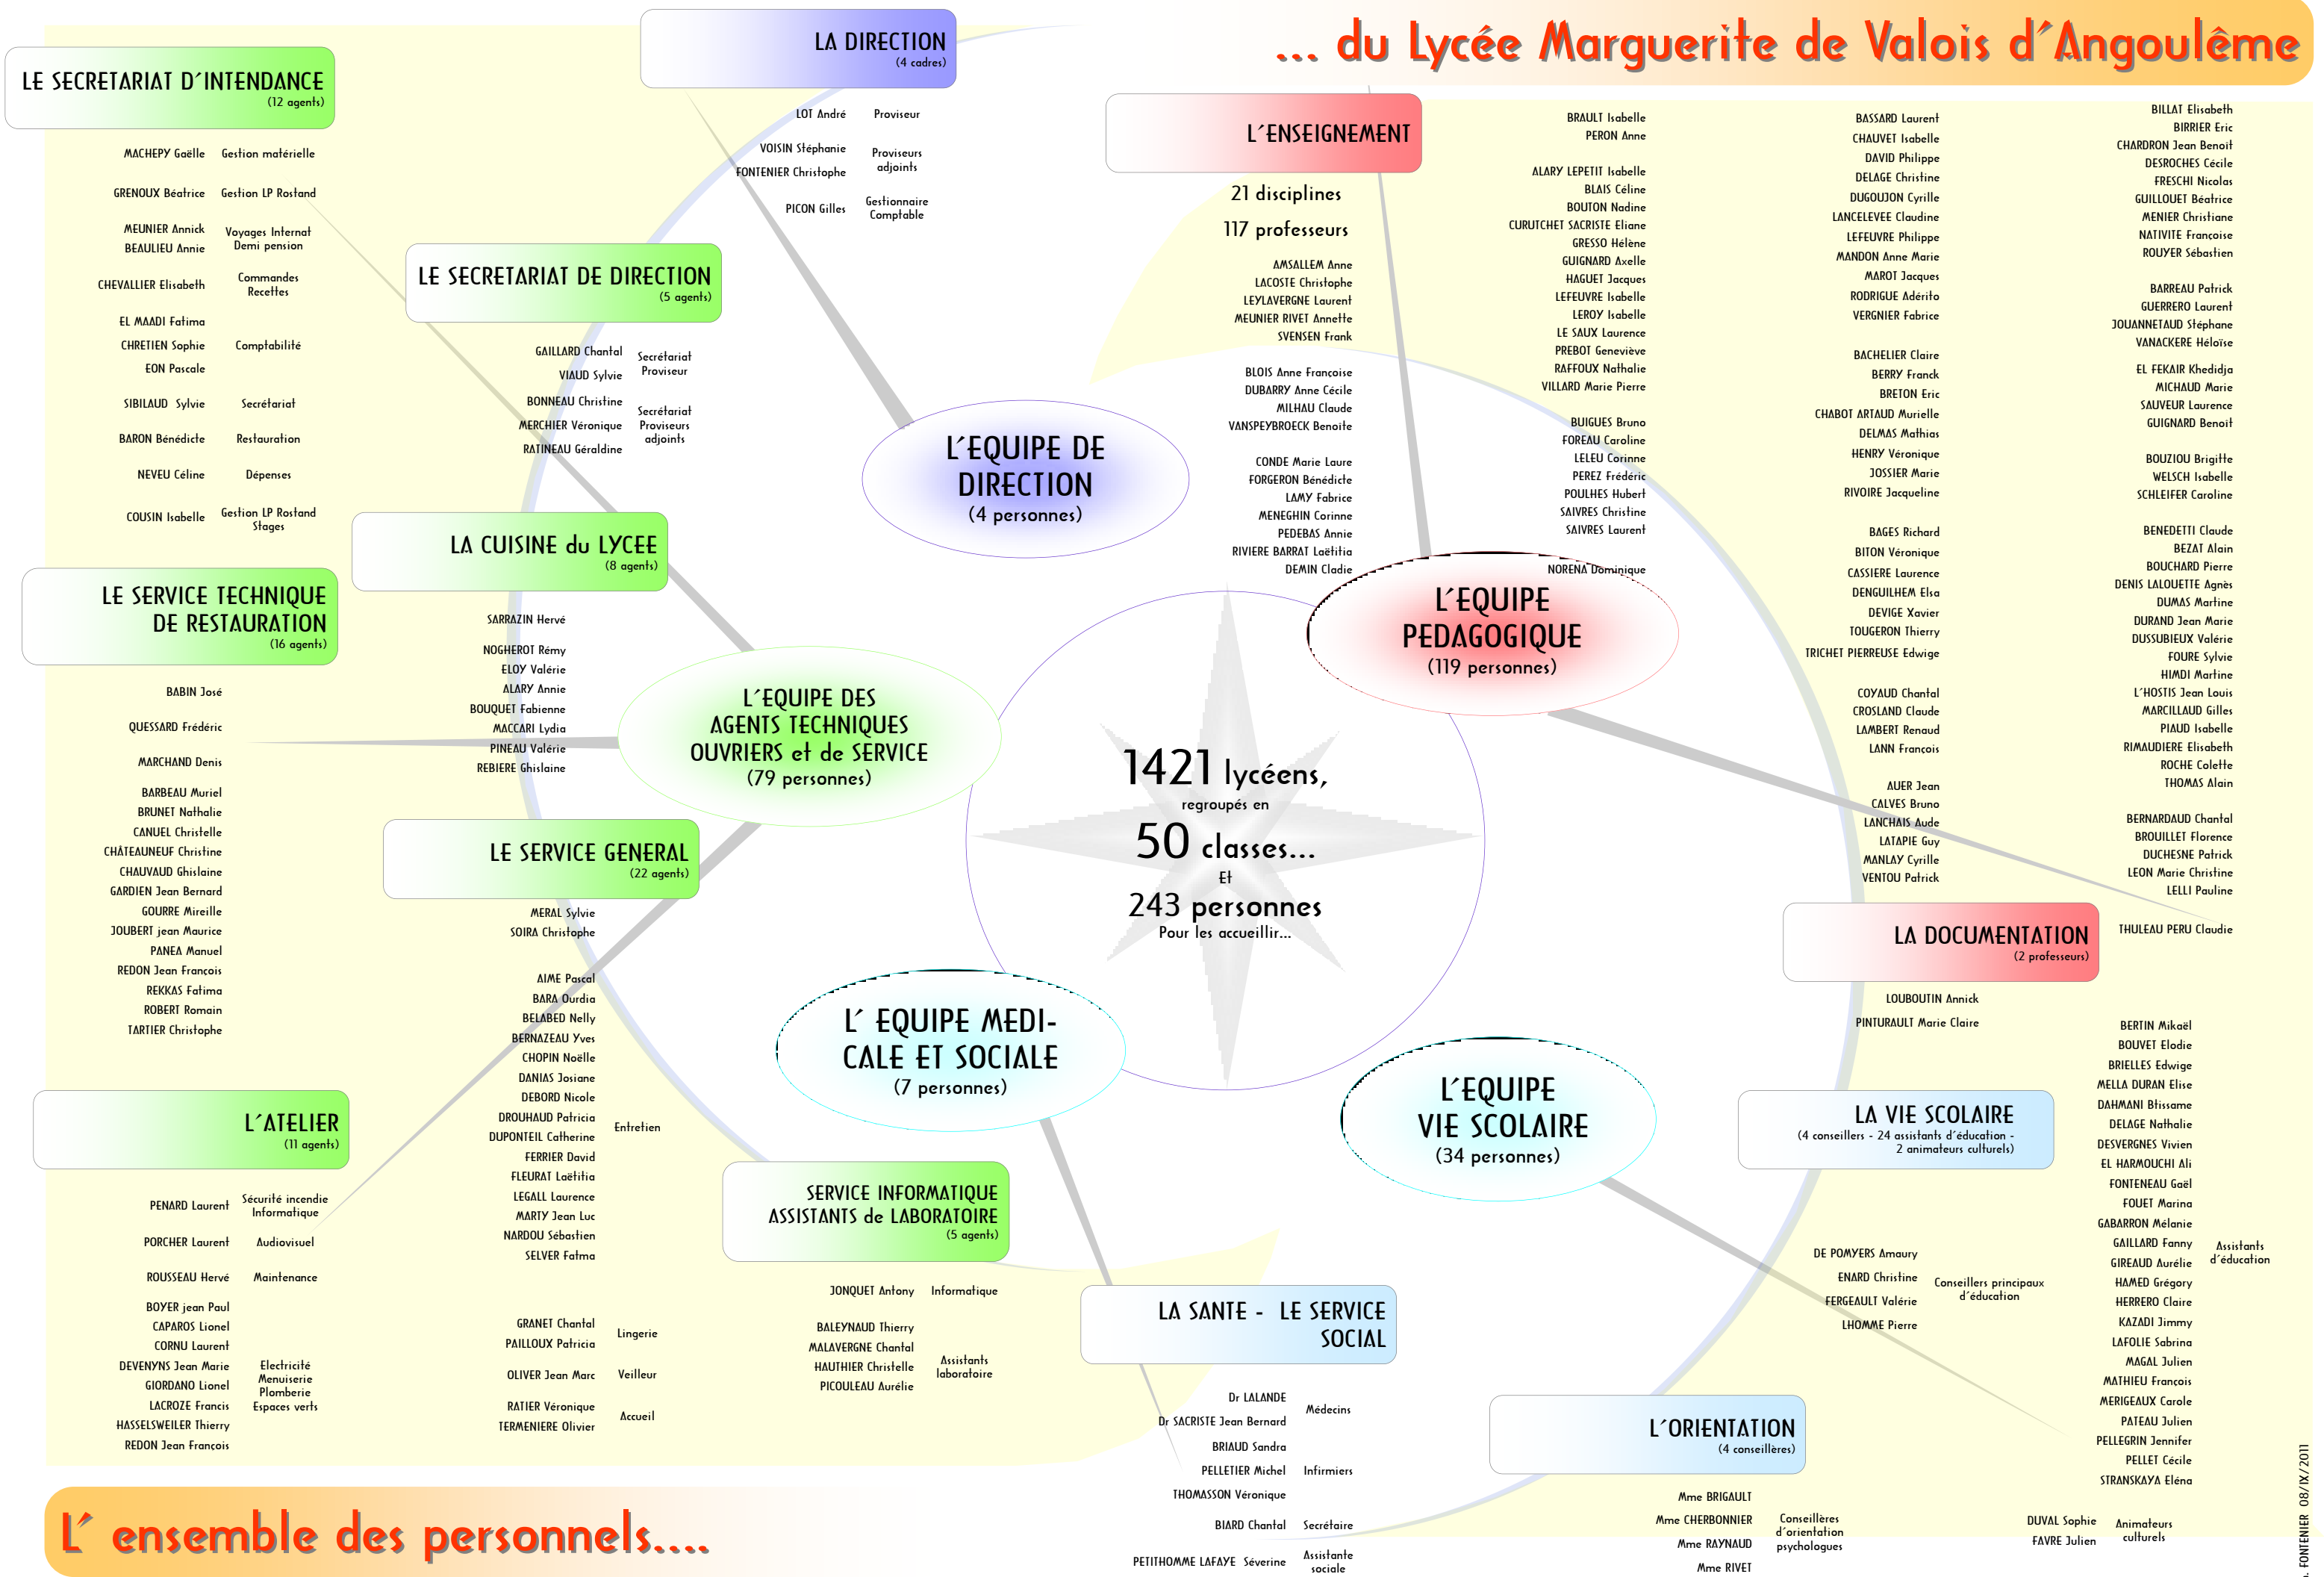

Un accueil assuré chaque jour par 242 personnes...

LE SECRETARIAT D'INTENDANCE (12 agents)

- MACHEPY Gaëlle : Gestion matérielle
- GRENOUX Béatrice : Gestion LP Rosland
- MEUNIER Annick : Voyages Internat
- BEAULIEU Annie : Demi pension
- CHEVALLIER Elisabeth : Commandes Recettes
- EL MAADI Fatima : Comptabilité
- CHRETIEN Sophie : Comptabilité
- EON Pascale : Comptabilité
- SIBILAUD Sylvie : Secrétariat
- BARON Bénédicte : Restauration
- NEVEU Celine : Dépenses
- COUSIN Isabelle : Gestion LP Rosland Stages